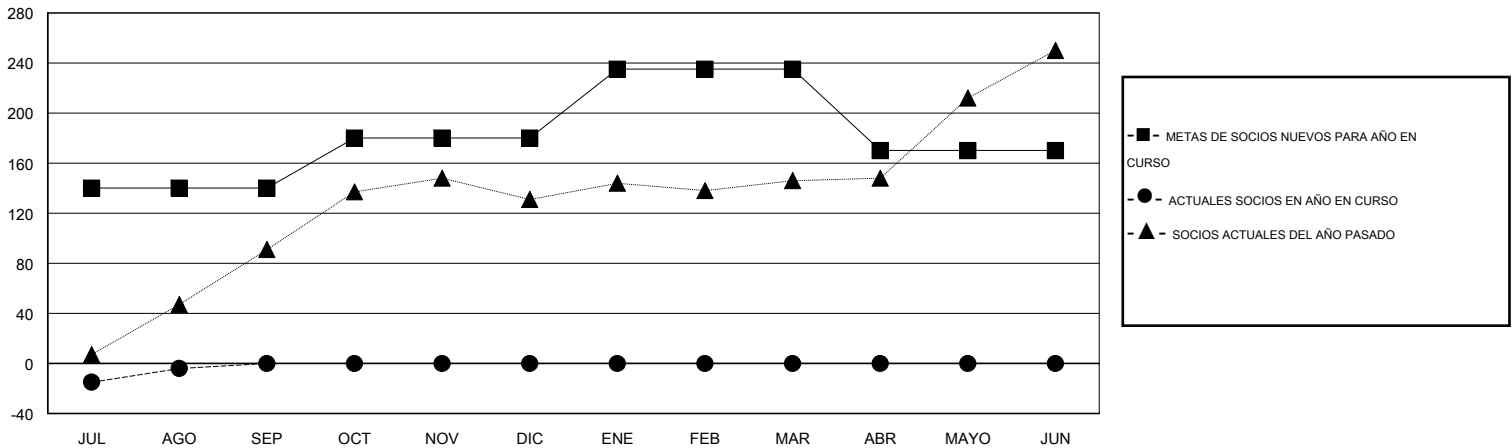

MONTHLY MEMBERSHIP PROGRESS REPORT

District H 2

Results as of: 8/31/2016

GMT: Jaime García Cepeda

UBICACIÓN PERU

GMT DE AE 3

Clubes					socios				
RESULTADOS DE 2016-2017					RESULTADOS DE 2016-2017				
TRIMESTRE	META DE CLUBES NUEVOS	NUEVOS CLUBES	CLUBES DADOS DE BAJA	GANANCIA/PÉRDIDA NETA	TRIMESTRE	META DE SOCIOS NUEVOS	SOCIOS FUNDADORES Y NUEVOS SOCIOS AÑADIDOS	SOCIOS DADOS DE BAJA	GANANCIA/PÉRDIDA NETA
JUL/AGO/SEP	2	0	0	0	JUL/AGO/SEP	140	39	43	-4
OCT/NOV/DIC	1	0	0	0	OCT/NOV/DIC	40	0	0	0
ENE/FEB/MAR	1	0	0	0	ENE/FEB/MAR	55	0	0	0
ABR/MAYO/JUN	0	0	0	0	ABR/MAYO/JUN	-65	0	0	0

METAS Y CIFRA ACUMULATIVA DE CLUBES NUEVOS

METAS Y CIFRA ACUMULATIVA DE SOCIOS

CLUBES DADOS DE BAJA: 0	14 CLUBS OF 52 AÑADIERON 1 O MÁS SOCIOS NUEVOS	DISTRIBUCIÓN POR SEXO
		MASCULINO 667 (47.71%)
		FEMENINO 731 (52.29%)
SOCIOS DADOS DE BAJA	CLIC AQUÍ PARA DATOS DE SALUD DE CLUB	SOCIOS EN UNIDAD FAMILIAR 414
FALLECIDOS 2		CABEZA DE FAMILIA 172
CLUB CANCELADO 0		NO ES CABEZA DE FAMILIA 242
OTRO 41		
TOTAL 43		