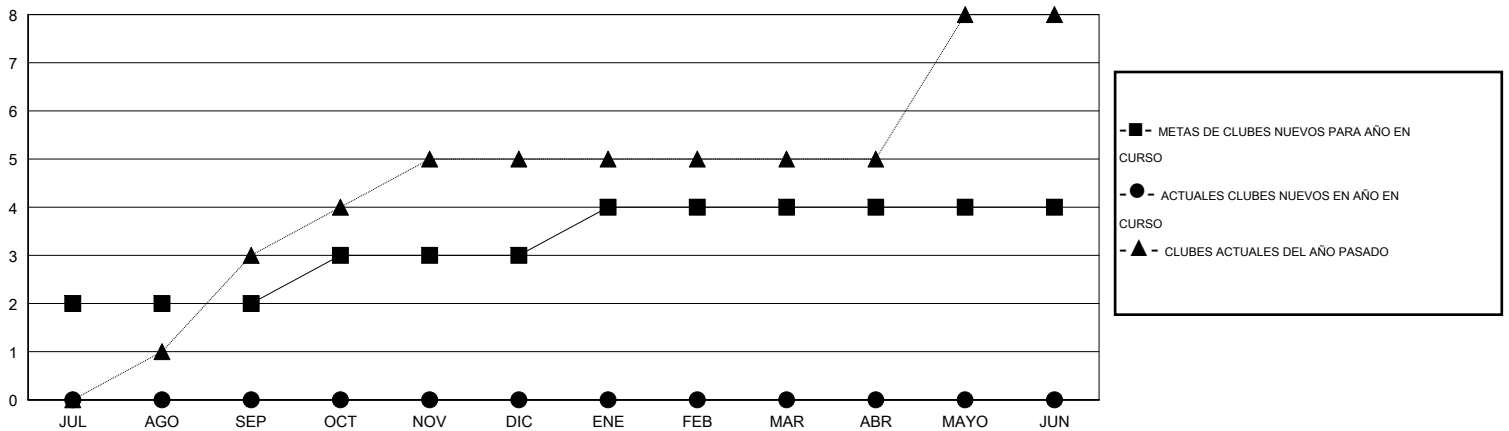

MONTHLY MEMBERSHIP PROGRESS REPORT

District H 2

Results as of: 8/31/2016

GMT: Jaime García Cepeda

UBICACIÓN PERU

GMT DE AE 3

Clubes					socios				
RESULTADOS DE 2016-2017					RESULTADOS DE 2016-2017				
TRIMESTRE	META DE CLUBES NUEVOS	NUEVOS CLUBES	CLUBES DADOS DE BAJA	GANANCIA/PÉRDIDA NETA	TRIMESTRE	META DE SOCIOS NUEVOS	SOCIOS FUNDADORES Y NUEVOS SOCIOS AÑADIDOS	SOCIOS DADOS DE BAJA	GANANCIA/PÉRDIDA NETA
JUL/AGO/SEP	2	0	0	0	JUL/AGO/SEP	140	39	43	-4
OCT/NOV/DIC	1	0	0	0	OCT/NOV/DIC	40	0	0	0
ENE/FEB/MAR	1	0	0	0	ENE/FEB/MAR	55	0	0	0
ABR/MAYO/JUN	0	0	0	0	ABR/MAYO/JUN	-65	0	0	0

METAS Y CIFRA ACUMULATIVA DE CLUBES NUEVOS

METAS Y CIFRA ACUMULATIVA DE SOCIOS

CLUBES DADOS DE BAJA: 0	14 CLUBS OF 52 AÑADIERON 1 O MÁS SOCIOS NUEVOS	DISTRIBUCIÓN POR SEXO
		MASCULINO 667 (47.71%)
		FEMENINO 731 (52.29%)
SOCIOS DADOS DE BAJA	CLIC AQUÍ PARA DATOS DE SALUD DE CLUB	SOCIOS EN UNIDAD FAMILIAR 414
FALLECIDOS 2		CABEZA DE FAMILIA 172
CLUB CANCELADO 0		NO ES CABEZA DE FAMILIA 242
OTRO 41		
TOTAL 43		